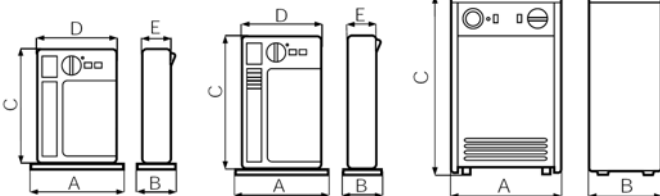

Rozmery čističa vzduchu (mm)

DEPURO 45H

DEPURO 70H

DEPURO 150TH

	A	B	C	D	E
Depuro 45H	358	180	437	315	120
Depuro 70H	358	180	557	315	120
Depuro 150TH	425	370	800	-	-

Príslušenstvo

- Sada pre montáž Depuro 45 a 70 na stenu
- Hepa filter s aktívnym uhlíkom pre Depuro 45 H
- Hepa filter s aktívnym uhlíkom pre Depuro 70 H
- Hepa filter pre Depuro 150 T H
- Aktívny uhlíkový filter pre Depuro 150 T H
- Granulovaný uhlíkový filter pre Depuro 150 T H