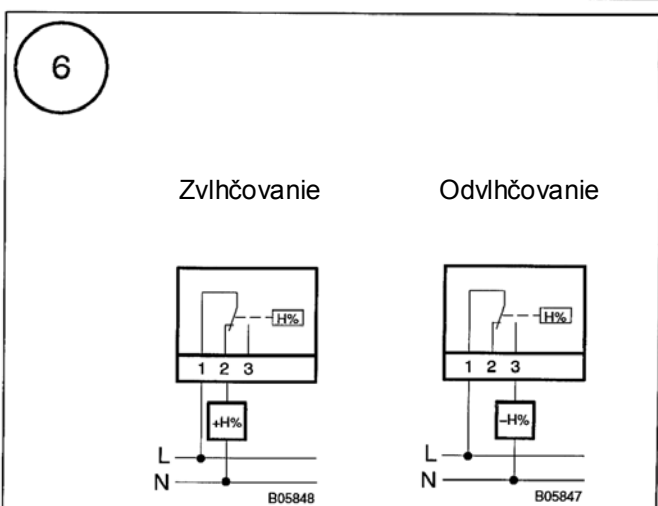

PRIESTOROVÝ HYGROSTAT

(pre použitie v normálnych podmienkach)

Návod na inštaláciu a použitie

Regulátor nastavte otáčaním do požadovanej polohy.

Dodáva: