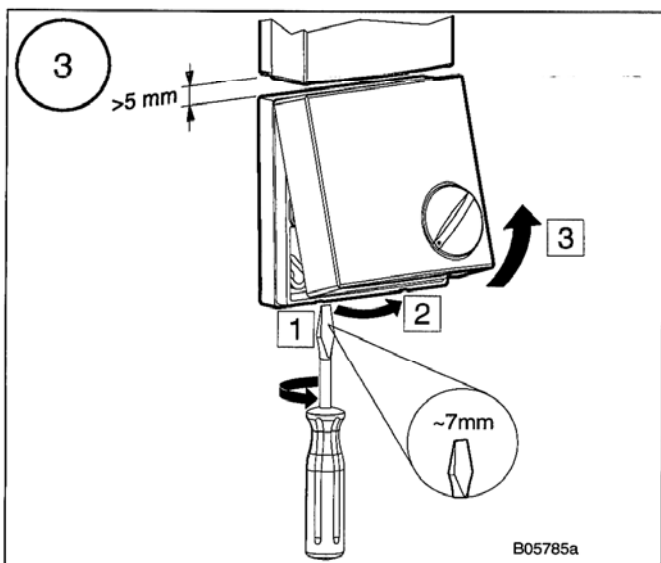

PRIESTOROVÝ HYGROSTAT

(pre použitie v normálnych podmienkach)

Návod na inštaláciu a použitie

Regulátor nastavte otáčaním do požadovanej polohy.

Dodáva: