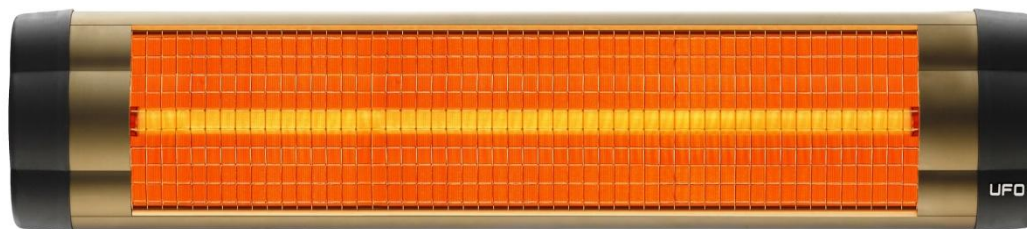

UFO Infrazářič s manuálním ovládáním + termostat

Modely	Výkon (w)	Rozměry (cm)	Plocha vytápění (cca)		Doporučená MOC bez DPH
			Uvnitř	Venku	
UFO L/12	1200	9x19x74	12 m ²	----	3299
230V ± 10V, 50 Hz					

Flament (spirála)	1 kus
Záruka	2 roky
Ovládání	Manuál s termostatem
Umístění	Zed', strop, teleskopický stojan s max. výškou 190cm
Barva	Khaki
Balení obsahuje	Kabel se zástrčkou 2,75m, montážní aparáty (šrouby a hmoždinky)
IP kryty	IP34
Životnost spirálu	Cca 8000 hodin