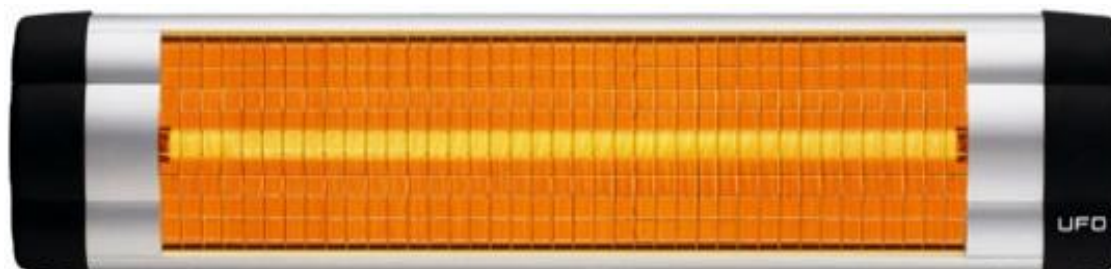

UFO Infrazářič s manuálním ovládáním + termostat

Model	Výkon (w)	Rozměry (cm)	Plocha vytápění (cca)		Doporučená MOC bez DPH
			Uvnitř	Venku	
UFO S/23	2300	9X19X86	23 m ²	4m ²	4399
230V ± 10V, 50 Hz					

Flament (spirála)	1 kus
Záruka	2 roky
Ovládání	Manuál s termostatem
Umístění	Zed', strop, teleskopický stojan s max. výškou 190cm
Barva	Stříbrná
Balení obsahuje	Kabel se zástrčkou 2,75m, montážní aparáty (šrouby a hmoždinky)
IP kryty	IP34
Životnost spirálu	Cca 8000 hodin