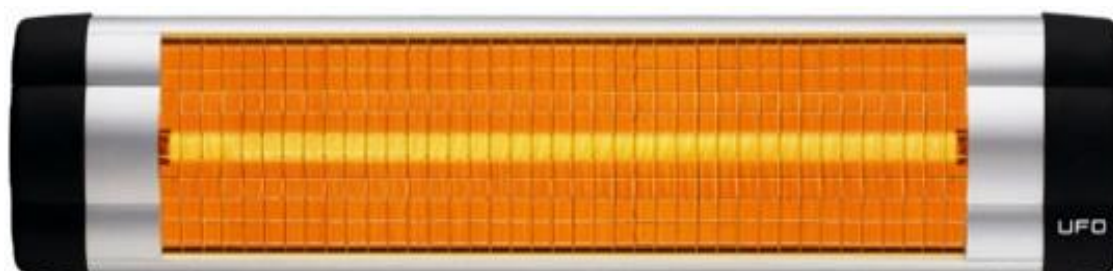

## UFO Infrazářič s manuálním ovládáním + termostat

Model	Výkon (w)	Rozměry (cm)	Plocha vytápění (cca)		Doporučená MOC bez DPH
			Uvnitř	Venku	
UFO S/30	3000	9X19X108	30 m <sup>2</sup>	8 m <sup>2</sup>	5199
230V ± 10V, 50 Hz					

Flament (spirála)	1 kus
Záruka	2 roky
Ovládání	Manuál s termostatem
Umístění	Zed', strop, teleskopický stojan s max. výškou 190cm
Barva	Stříbrná
Balení obsahuje	Kabel se zástrčkou 2,75m, montážní aparáty (šrouby a hmoždinky)
IP kryty	IP34