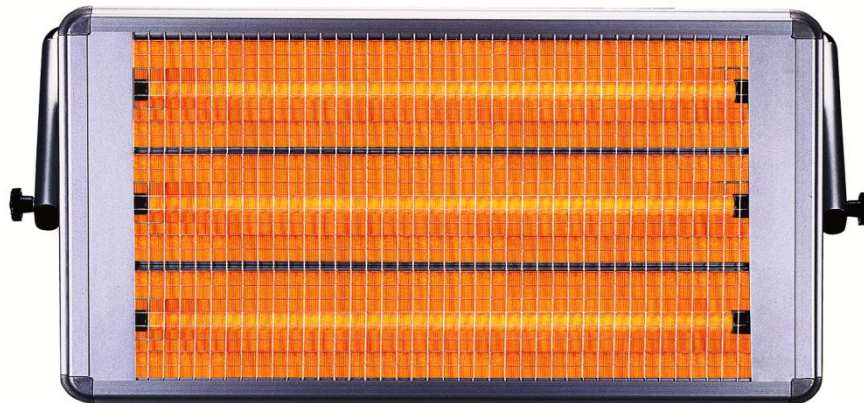

## UFO Průmyslový Infrazáříč CH54

Modely	Výkon (W)	Rozměry (cm)	Plocha vytápění (cca)		MOC bez DPH	MOC s DPH
			Interiér	Exteriér		
<b>UFO CH54</b>	5400	13x48x79	27 m <sup>2</sup>	14 m <sup>2</sup>	14 999	17 999
230V ± 10V, 50 Hz						

<b>Flament (spirála)</b>	3 ks, možnost jednotlivého zapínání (jednofázové i třífázové zapojení)
<b>Záruka</b>	2 roky
<b>Ovládání</b>	Manuál
<b>Umístění</b>	Zed', strop
<b>Barva</b>	Stříbrná

Místa použití
Prostory s nižším vytápěním
Prostory s vysokým stropem
Vytápění určité plochy
Často větrané prostory
Otevřené a polootevřené prostory