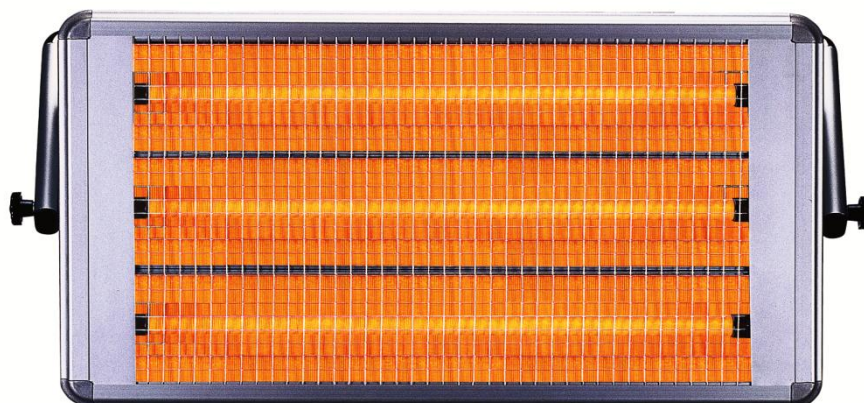

UFO Průmyslový Infrazářič CH90

Modely	Výkon (W)	Rozměry (cm)	Plocha vytápění		MOC bez DPH	MOC s DPH
			Interiér	Exteriér		
UFO CH90	9000	13X48X100	45 m ²	23 m ²	19 299	23 159
230V ± 10V, 50 Hz						

Flament (spirála)	3 ks, možnost jednotlivého zapínání (jednofázové i třífázové zapojení)
Záruka	2 roky
Ovládání	Manuál
Umístění	Zed', strop
Barva	Stříbrná