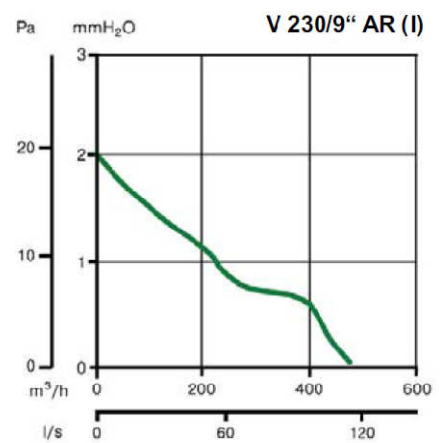

V300/12 "ARLLS	12415	220-240	75/90	0,41	1650/ 920	458,3/255 ,6	1215/12 80	53,6	6,13	X4	50
V150/6" ARI	12613	220-240	25	0,11	220/1 30	61,1/36,1	1330/18 80	38,2	2,52	X4	50
V230/9" ARI	12453	220-240	26	0,13	450/3 00	125/83,3	810/108 0	35,7	3,88	X4	50
V300/12 "ARI	12413	220-240	45	0,21	1200/ 850	333,3/236 ,1	850/115 0	40,7	7,20	X4	50
V150/6" ARLLS	12616	220-240	35	0,17	350/2 00	97,2/55,6	2080/24 60	49,1	2,52	X4	50
V230/9" ARLLS	12456	220-240	35/40	0,19	680/3 50	188,9/97, 2	1160/12 60	45,3	3,88	X4	50
V300/12 "ARLLS	12416	220-240	75/90	0,41	1750/ 1000	486,1/277 ,7	1230/13 10	53,5	7,20	X4	50

Druck - / Leistungskurve

Luftleistung

Luftleistung

Luftleistung

Luftleistung

Luftleistung

Luftleistung

Zubehör :