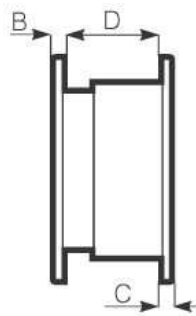

Modell an die Wand - Maße (mm)

Montage in´s Fenster

Montage an die Wand

Vario	A	B	C	D	E	Montageloch ø
V150/6"	215	218	31	97,5	2	185-190
V230/9"	294	297	31	130	2	257-262
V300/12"	390	393	31	147	2	324-329

Modell für den Einbau in die Wand - Maße (mm)

Montage in die Decke

Montage in die Wand

Vario	A	B	C	D	Montageloch <input type="checkbox"/>
V150/6"	300	9,5	10,5	135	260-265
V230/9"	400	10	11	180	335-340
V300/12"	495	10,5	11,5	210	435-440

Technische Parametern

Modell	Art.-Nr.	Spannung V ~ 50 Hz	Leistung [W]	Stromaufnahme [A]	Luftleistung min-max [m ³ /U]	Luftleistung min-max [l/s]	U/Min	Schalldruck Lp-3m min-max [dB(A)]	Gewicht [Kg]	Schutz IP	max. Temperatur
V150/6" P	12611	220-240	18	0,1	235	65,3	1340	37,5	2,07	X4	50
V230/9" P	12451	220-240	12	0,1	480	133	790	35,6	3,45	X4	50
V150/6" P LLS	12614	220-240	32	0,16	380	105,6	2110	46,9	2,07	X4	50
V230/9" P LLS	12454	220-240	32/38	0,18	700	194,4	1200	43,6	3,45	X4	50
V150/6" AR	12612	220-240	25	0,11	235/150	65,3/41,7	1340/2040	37,5	2,07	X4	50
V230/9" AR	12452	220-240	26	0,13	480/310	133/86	790/1080	35,6	3,45	X4	50
V300/12" AR	12412	220-240	45	0,21	1050/700	292/194,4	840/1085	40,2	6,13	X4	50
V150/6" AR LLS	12615	220-240	35	0,17	380/215	105,6/59,7	2110/2520	49,6	2,07	X4	50
V230/9" AR LLS	12455	220-240	35/40	0,19	700/370	194,4/102,8	1200/1300	43,6	3,45	X4	50

V300/12 "ARLLS	12415	220-240	75/90	0,41	1650/ 920	458,3/255 ,6	1215/12 80	53,6	6,13	X4	50
V150/6" ARI	12613	220-240	25	0,11	220/1 30	61,1/36,1	1330/18 80	38,2	2,52	X4	50
V230/9" ARI	12453	220-240	26	0,13	450/3 00	125/83,3	810/108 0	35,7	3,88	X4	50
V300/12 "ARI	12413	220-240	45	0,21	1200/ 850	333,3/236 ,1	850/115 0	40,7	7,20	X4	50
V150/6" ARLLS	12616	220-240	35	0,17	350/2 00	97,2/55,6	2080/24 60	49,1	2,52	X4	50
V230/9" ARLLS	12456	220-240	35/40	0,19	680/3 50	188,9/97, 2	1160/12 60	45,3	3,88	X4	50
V300/12 "ARLLS	12416	220-240	75/90	0,41	1750/ 1000	486,1/277 ,7	1230/13 10	53,5	7,20	X4	50