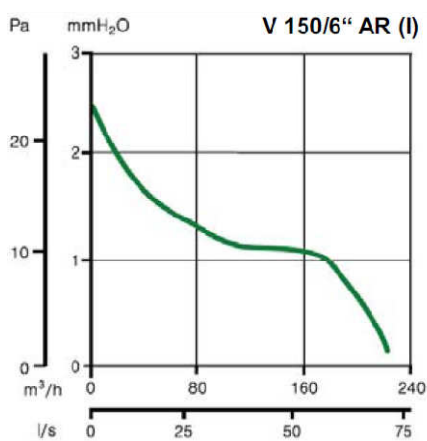

V300/12 "ARLLS	12415	220-240	75/90	0,41	1650/ 920	458,3/255 ,6	1215/12 80	53,6	6,13	X4	50
V150/6" ARI	12613	220-240	25	0,11	220/1 30	61,1/36,1	1330/18 80	38,2	2,52	X4	50
V230/9" ARI	12453	220-240	26	0,13	450/3 00	125/83,3	810/108 0	35,7	3,88	X4	50
V300/12 "ARI	12413	220-240	45	0,21	1200/ 850	333,3/236 ,1	850/115 0	40,7	7,20	X4	50
V150/6" ARLLS	12616	220-240	35	0,17	350/2 00	97,2/55,6	2080/24 60	49,1	2,52	X4	50
V230/9" ARLLS	12456	220-240	35/40	0,19	680/3 50	188,9/97, 2	1160/12 60	45,3	3,88	X4	50
V300/12 "ARLLS	12416	220-240	75/90	0,41	1750/ 1000	486,1/277 ,7	1230/13 10	53,5	7,20	X4	50

Druck - / Leistungskurve

Luftleistung