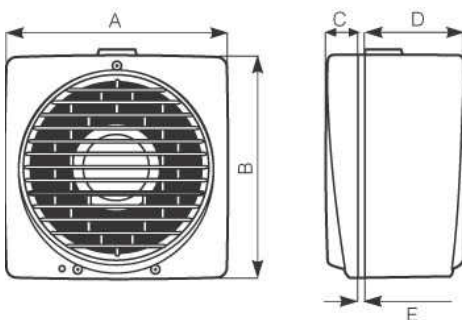

- Die neuen Ventilatormodelle Vortice Vario sind eine der Besten in seine Kategorie, wenn sich und die Leistung und dem niedrigen Energieverbrauch handelt, Dank einer hoch wirksamer rotation.
- Die 16 Ventilatormodelllle von einem Durchmesser 150-230-300 , mit oder ohne Zugschnurschalter, automatische Jalousie (A), Kugellager – für die höhere Lebensdauer (LL), reversibler Lauf (R), höhere Leistung (S), und Modell für den Einbau in die Wand (I)
- Die Außendeckung der Ventilatore ist aus dem stoßfesten, UV stabilisierten ABS hergestellt.
- Die Montage an die Wand, Decke oder in´s Fenster mit der Hilfe des Zuböherers
- Alle Modelle haben sie den Schutz IPX4 (der Schutz gegen das Sprühwasser)
- Zum Ventilator Vario ist möglich die Raumsensoren anschließen.
- Das Profil der Ventilatorschaufel stellt das niedrige Betriebsgeräusch und den niedrigen Energieverbrauch sicher.
- Die Möglichkeit der Drehzalregelung
- Das Gerät nicht muss geerdet sein, hat die Doppelisolation.

Modell an die Wand - Maße (mm)

Montage in´s Fenster

Montage an die Wand

Vario	A	B	C	D	E	Montageloch ø
V150/6"	215	218	31	97,5	2	185-190
V230/9"	294	297	31	130	2	257-262
V300/12"	390	393	31	147	2	324-329

Modell für den Einbau in die Wand - Maße (mm)