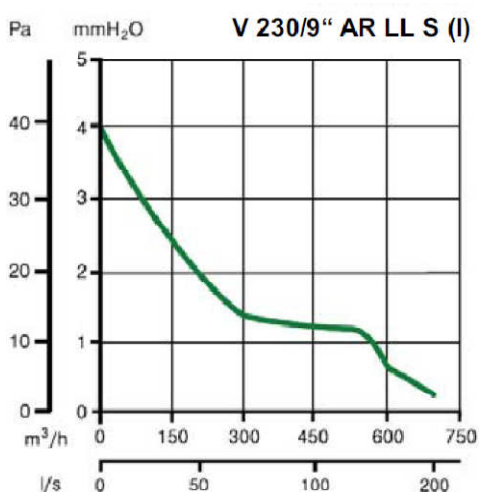

V300/12 "ARLLS	12415	220-240	75/90	0,41	1650/ 920	458,3/255 ,6	1215/12 80	53,6	6,13	X4	50
V150/6" ARI	12613	220-240	25	0,11	220/1 30	61,1/36,1	1330/18 80	38,2	2,52	X4	50
V230/9" ARI	12453	220-240	26	0,13	450/3 00	125/83,3	810/108 0	35,7	3,88	X4	50
V300/12 "ARI	12413	220-240	45	0,21	1200/ 850	333,3/236 ,1	850/115 0	40,7	7,20	X4	50
V150/6" ARLLS	12616	220-240	35	0,17	350/2 00	97,2/55,6	2080/24 60	49,1	2,52	X4	50
V230/9" ARLLS	12456	220-240	35/40	0,19	680/3 50	188,9/97, 2	1160/12 60	45,3	3,88	X4	50
V300/12 "ARLLS	12416	220-240	75/90	0,41	1750/ 1000	486,1/277 ,7	1230/13 10	53,5	7,20	X4	50

Druck - / Leistungskurve

Luftleistung

Luftleistung

Luftleistung

Luftleistung

Luftleistung

Luftleistung

Zubehör :