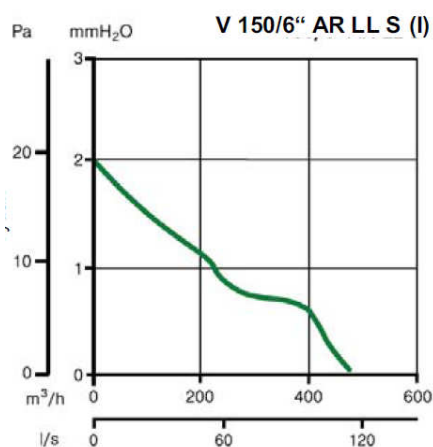

Luftleistung