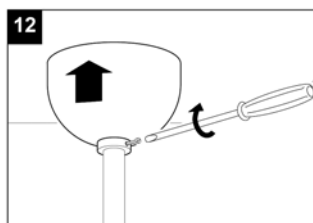

MONTÁŽ

ÚDRŽBA

Pred čistením je nutné odpojiť zariadenie od elektrickej siete.

Zariadenie očistíte jemným štetcom. Jednotlivé časti čistíte jemnou handričkou, namočenou vo vlažnej vode s malým množstvom saponátu. Ventilátor nikdy nenamáčajte do vody.