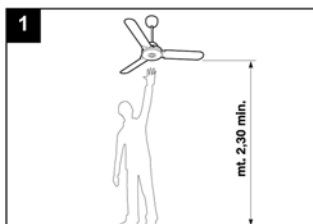

MONTÁŽ

ÚDRŽBA

Pred čistením je nutné odpojiť zariadenie od elektrickej siete.

Zariadenie očistíte jemným štetcom. Jednotlivé časti čistíte jemnou handričkou, namočenou vo vlažnej vode s malým množstvom saponátu. Ventilátor nikdy nenamáčajte do vody.