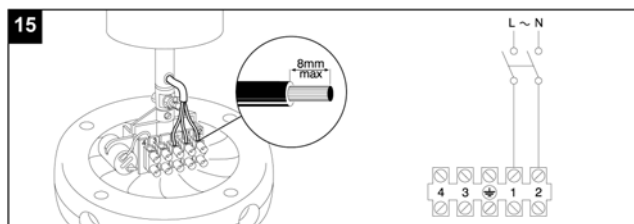

MONTÁŽ

ÚDRŽBA

Pred čistením je nutné odpojiť zariadenie od elektrickej siete.

Zariadenie očistíte jemným štetcom. Jednotlivé časti čistíte jemnou handričkou, namočenou vo vlažnej vode s malým množstvom saponátu. Ventilátor nikdy nenamáčajte do vody.