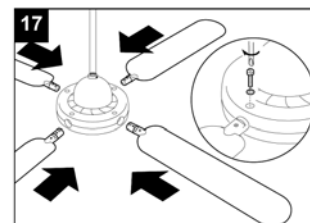

MONTÁŽ

ÚDRŽBA

Pred čistením je nutné odpojiť zariadenie od elektrickej siete.

Zariadenie očistíte jemným štetcom. Jednotlivé časti čistíte jemnou handričkou, namočenou vo vlažnej vode s malým množstvom saponátu. Ventilátor nikdy nenamáčajte do vody.