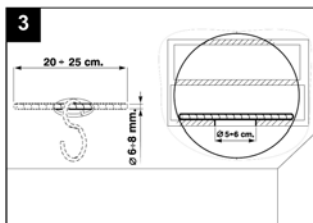

MONTÁŽ

ÚDRŽBA

Pred čistením je nutné odpojiť zariadenie od elektrickej siete.

Zariadenie očistíte jemným štetcom. Jednotlivé časti čistíte jemnou handričkou, namočenou vo vlažnej vode s malým množstvom saponátu. Ventilátor nikdy nenamáčajte do vody.