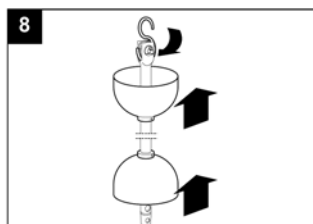

MONTÁŽ

ÚDRŽBA

Pred čistením je nutné odpojiť zariadenie od elektrickej siete.

Zariadenie očistíte jemným štetcom. Jednotlivé časti čistíte jemnou handričkou, namočenou vo vlažnej vode s malým množstvom saponátu. Ventilátor nikdy nenamáčajte do vody.