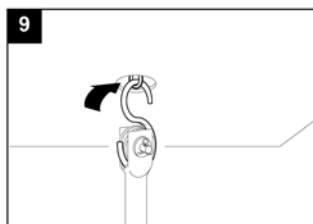

MONTÁŽ

ÚDRŽBA

Pred čistením je nutné odpojiť zariadenie od elektrickej siete.

Zariadenie očistíte jemným štetcom. Jednotlivé časti čistíte jemnou handričkou, namočenou vo vlažnej vode s malým množstvom saponátu. Ventilátor nikdy nenamáčajte do vody.