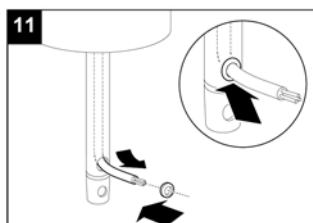

MONTÁŽ

ÚDRŽBA

Pred čistením je nutné odpojiť zariadenie od elektrickej siete.

Zariadenie očistíte jemným štetcom. Jednotlivé časti čistíte jemnou handričkou, namočenou vo vlažnej vode s malým množstvom saponátu. Ventilátor nikdy nenamáčajte do vody.