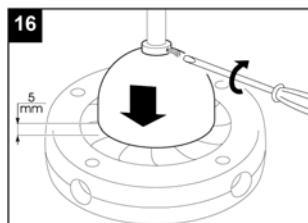

MONTÁŽ

ÚDRŽBA

Pred čistením je nutné odpojiť zariadenie od elektrickej siete.

Zariadenie očistíte jemným štetcom. Jednotlivé časti čistíte jemnou handričkou, namočenou vo vlažnej vode s malým množstvom saponátu. Ventilátor nikdy nenamáčajte do vody.