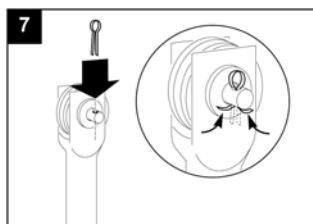

MONTÁŽ

ÚDRŽBA

Pred čistením je nutné odpojiť zariadenie od elektrickej siete.

Zariadenie očistíte jemným štetcom. Jednotlivé časti čistíte jemnou handričkou, namočenou vo vlažnej vode s malým množstvom saponátu. Ventilátor nikdy nenamáčajte do vody.