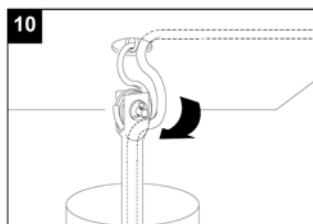

MONTÁŽ

ÚDRŽBA

Pred čistením je nutné odpojiť zariadenie od elektrickej siete.

Zariadenie očistíte jemným štetcom. Jednotlivé časti čistíte jemnou handričkou, namočenou vo vlažnej vode s malým množstvom saponátu. Ventilátor nikdy nenamáčajte do vody.