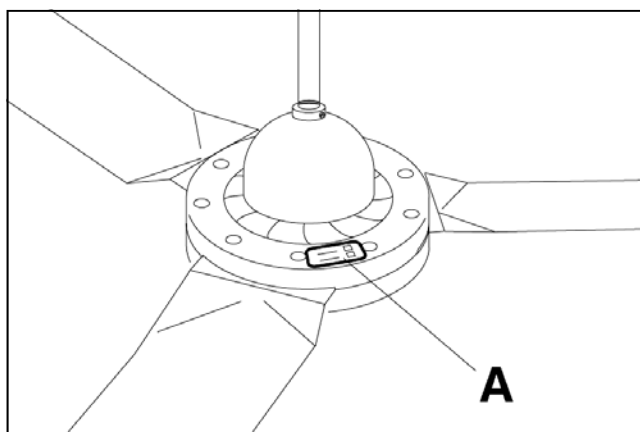

Údaje elektrickej siete sa musia zhodovať s údajmi, ktoré sú uvedené na štítku (A).