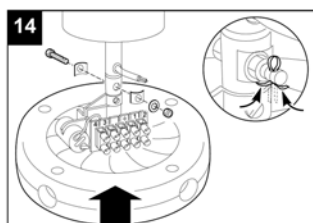

MONTÁŽ

ÚDRŽBA

Pred čistením je nutné odpojiť zariadenie od elektrickej siete.

Zariadenie očistíte jemným štetcom. Jednotlivé časti čistíte jemnou handričkou, namočenou vo vlažnej vode s malým množstvom saponátu. Ventilátor nikdy nenamáčajte do vody.