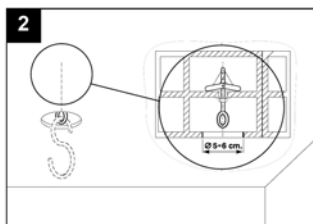

MONTÁŽ

ÚDRŽBA

Pred čistením je nutné odpojiť zariadenie od elektrickej siete.

Zariadenie očistíte jemným štetcom. Jednotlivé časti čistíte jemnou handričkou, namočenou vo vlažnej vode s malým množstvom saponátu. Ventilátor nikdy nenamáčajte do vody.