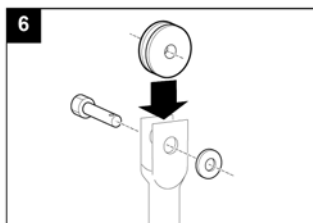

MONTÁŽ

ÚDRŽBA

Pred čistením je nutné odpojiť zariadenie od elektrickej siete.

Zariadenie očistíte jemným štetcom. Jednotlivé časti čistíte jemnou handričkou, namočenou vo vlažnej vode s malým množstvom saponátu. Ventilátor nikdy nenamáčajte do vody.