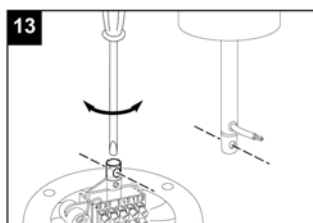

MONTÁŽ

ÚDRŽBA

Pred čistením je nutné odpojiť zariadenie od elektrickej siete.

Zariadenie očistíte jemným štetcom. Jednotlivé časti čistíte jemnou handričkou, namočenou vo vlažnej vode s malým množstvom saponátu. Ventilátor nikdy nenamáčajte do vody.