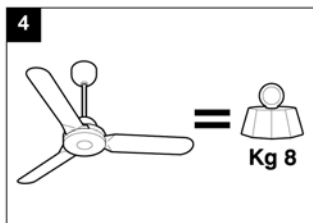

MONTÁŽ

ÚDRŽBA

Pred čistením je nutné odpojiť zariadenie od elektrickej siete.

Zariadenie očistíte jemným štetcom. Jednotlivé časti čistíte jemnou handričkou, namočenou vo vlažnej vode s malým množstvom saponátu. Ventilátor nikdy nenamáčajte do vody.