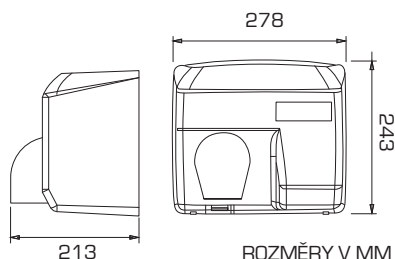

## výdechová tryska otočná o 360°

MATERIÁL: Antivandal provedení, nerez ocel  
 OVLÁDÁNÍ: Infrasnímač (PIR čidlo), automatické vypnutí  
 ROZMĚRY (Š x V x H): 278 x 243 x 213 mm, váha 7 kg  
 CELKOVÝ PŘÍKON: 2400 W / 10.4A  
 PŘÍKON MOTORU: 200 W, 5500 otáček za minutu  
 STUPEŇ KRYTÍ: IPX1, Class 1 CE  
 PRŮTOK VZDUCHU: 95l/s (345 m<sup>3</sup>/h), rychlost 101 km/h  
 HLUČNOST: 70 dB(A) v tolerančním pásmu +3 dB