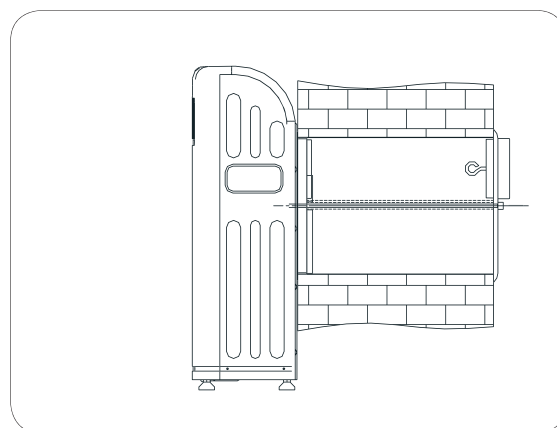

### AW-12A (SILVER)

Super tichý  
provoz

Nastavitelný  
časovač

Ohleduplné  
k životnímu  
prostředí

ŘADA	SINGLE WALL SERIE		
MODEL	AW-12A (gray)		
Výkon	chlazení	kW	3,5
	topení	kW	3,7
Frekvence Napětí	Hz		50
	V		220-240
Provozní proud	chlazení	A	5,22
	topení	A	5,43
Příkon	chlazení	W	1 350
	topení	W	1 500
EER	chlazení	W/W	2,6
COP	topení	W/W	2,4
Hladina hluku	max	dB(A)	52
Cirkulace vzduchu		m <sup>3</sup> /h	400
Odvlhčování		litrů/h	1,8
Chladivo	typ		R410A
Množství chladicí směsi		g	770
Rozměry (š x v x h)		mm	610x825x285
Hmotnost netto		kg	47
<b>Rozsah provoz. teplot max / min</b>			
Vnitř. jedn.	chlazení	°C	32 / 21
	topení	°C	27 / 20
Venk. jedn.	chlazení	°C	43 / 18
	topení	°C	24 / -5

**SPECIFIKACE**

Jednotka je umístěna k otvoru ve zdi.