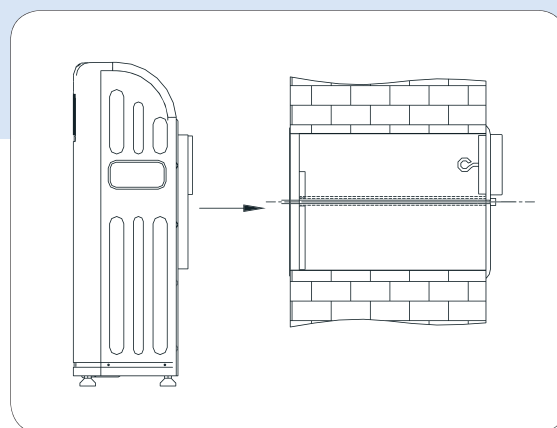

### AW-12A (SILVER)

Super tichý  
provoz

Nastavitelný  
časovač

Ohleduplné  
k životnímu  
prostředí

ŘADA	SINGLE WALL SERIE		
MODEL	AW-12A (gray)		
Výkon	chlazení	kW	3,5
	topení	kW	3,7
Frekvence Napětí	Hz		50
	V		220-240
Provozní proud	chlazení	A	5,22
	topení	A	5,43
Příkon	chlazení	W	1 350
	topení	W	1 500
EER	chlazení	W/W	2,6
COP	topení	W/W	2,4
Hladina hluku	max	dB(A)	52
Cirkulace vzduchu		m <sup>3</sup> /h	400
Odvlhčování		litrů/h	1,8
Chladivo	typ		R410A
Množství chladicí směsi		g	770
Rozměry (š x v x h)		mm	610x825x285
Hmotnost netto		kg	47
<b>Rozsah provoz. teplot max / min</b>			
Vnitř. jedn.	chlazení	°C	32 / 21
	topení	°C	27 / 20
Venk. jedn.	chlazení	°C	43 / 18
	topení	°C	24 / -5

**SPECIFIKACE**

Jednotka je umístěna k otvoru ve zdi.