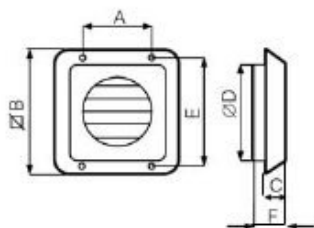

PEVNÁ MRIEŽKA GFI 10, 12/15

POPIS

Mriežka je určená pre axiálne ventilátory PUNTO, pre montáž na vonkajšiu stenu. Je vyrobená z anti UV-ABS umelej hmoty so sivým ochranným náterom.

ROZMERY

GFI 10

Model	A (mm)	∅B (mm)	C (mm)	∅D (mm)	E (mm)	F (mm)
GFI 10	100	150	24	97	133	50