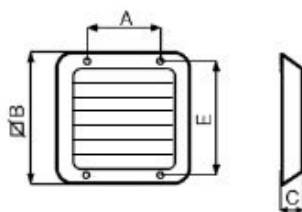

GFI 12/15

Model	A (mm)	∅B (mm)	C (mm)	E (mm)
GFI 12/15	110	197	30	180