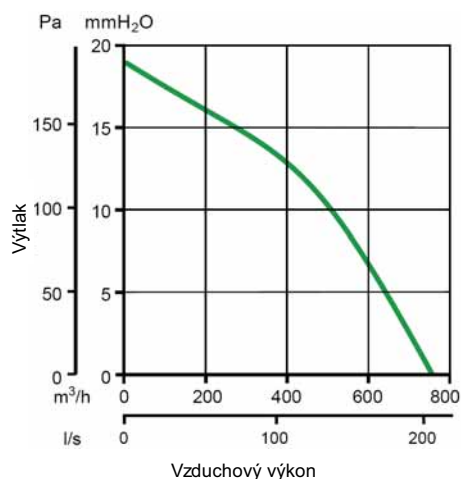

KOMÍNOVÉ ODSÁVACIE VENTILÁTORY TIRACAMINO

PRE ZOSILNENIE ŤAHU KOMÍNA

- Odsávací ventilátor vhodný pre montáž na komín. Ak v kozube, v peci nie je oheň, môže byť použitý ako klasický odsávací ventilátor. Nie je vhodný pre plynové kozuby.
- Model s asynchrónnym indukčným motorom, guľôčkovými ložiskami, navrhnutý tak, aby dlhodobo znášal vysoké teploty (200°C).
- Obežné koleso má vylepšenú konštrukciu lopatiek, aby sa znížilo zanášanie sadzami.
- Nesmie byť vypnutý, ak je v kozube oheň.
- Minimálna vzdialenosť od ohňa 6 m.
- Montáž na komín.
- Ventilátor má oceľovú konštrukciu odolnú voči poveternostným vplyvom, chránenú polyesterovou živinou.
- Zariadenie musí byť uzemnené.
- Ventilátor sa dodáva spolu so základovým rámom a oceľovým bezpečnostným lankom pre stabilné ukotvenie.
- Regulátor otáčok je súčasťou dodávky.

Rozmery ventilátora (mm)

	øA	øB	øC	øD	E	F	G	A ₁	B ₁	C ₁	D ₁
Tiracamino	405	410	357	10	38	518	480	401	357	140	40

Príklady montáže

1. Štandardná montáž (ak sú vnútorné rozmery komína menšie ako 15x15 cm alebo ø17 cm, účinnosť ventilátora sa môže znížiť).

Tlakovo - výkonová krivka

Technické parametre

	Kód	El. napájanie V~50 Hz	El. príkon [W]	Prúd [A]	[Ot/min]	Vzduchový výkon		Výtlak [Pa]	Akustický tlak Lp (3m) [dB(A)]	Hmotnosť [kg]	Otvor na vstupe ø [mm]	Krytie IP
						[m³/h]	[l/s]					
Tiracamino	15000	230-240	120	0,5	1400	750	208,3	186	52	14,3	170	X4