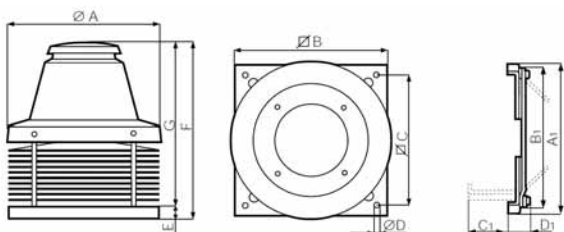

Rozmery ventilátora (mm)

	øA	øB	øC	øD	E	F	G	A ₁	B ₁	C ₁	D ₁
Tiracamino	405	410	357	10	38	518	480	401	357	140	40

Príklady montáže

1. Štandardná montáž (ak sú vnútorné rozmery komína menšie ako 15x15 cm alebo ø17 cm, účinnosť ventilátora sa môže znížiť).

Tlakovo - výkonová krivka

Technické parametre

	Kód	El. napájanie V~50 Hz	El. príkon [W]	Prúd [A]	[Ot/min]	Vzduchový výkon		Výtlak [Pa]	Akustický tlak Lp (3m) [dB(A)]	Hmotnosť [kg]	Otvor na vstupe ø [mm]	Krytie IP
						[m³/h]	[l/s]					
Tiracamino	15000	230-240	120	0,5	1400	750	208,3	186	52	14,3	170	X4