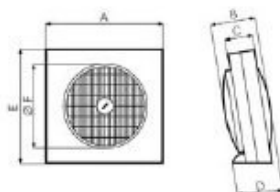

Rozmery (mm)

Ariante

	A	B	C	D	E	øF
Ariante 30	440	162	90	175	440	350

Ariante Tower Super

	A	B	C
Ariante Tower Super	1050	172	306

Technické parametre

	Kód	El. napájanie V~50 Hz	El. príkon [W]	Prúd [A]	[Ot/min]	Hmotnosť [kg]
Ariante 30	60790	220-240	35	0,17	1075	3,5
Ariante 30 Arlecchino	60795	220-240	35	0,17	1075	3,5
Ariante Tower Super	63015	220-240	40	0,17	1200	5,2