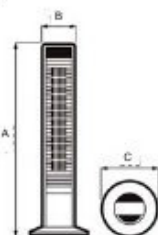

Rozmery (mm)

Ariante

	A	B	C	D	E	øF
Ariante 30	440	162	90	175	440	350

Ariante Tower Super

	A	B	C
Ariante Tower Super	1050	172	306

Technické parametre

	Kód	El. napájanie V~50 Hz	El. príkon [W]	Prúd [A]	[Ot/min]	Hmotnosť [kg]
Ariante 30	60790	220-240	35	0,17	1075	3,5
Ariante 30 Arlecchino	60795	220-240	35	0,17	1075	3,5
Ariante Tower Super	63015	220-240	40	0,17	1200	5,2