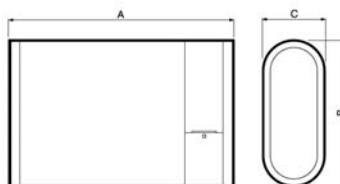

Rozmery ohrievača (mm)

Microsol VO

	A	B	C
Microsol 600 VO	463	258	109
Microsol 1000 VO	573	258	109
Microsol 1500 VO	723	258	109
Microsol 2000 VO	863	258	109

Microrapid VO

	A	B	C
Microrapid 600 VO (T)	433	258	109
Microrapid 1000 VO (T)	503	258	109
Microrapid 1500 VO (T)	573	258	109
Microrapid 2000 VO (T)	633	258	109