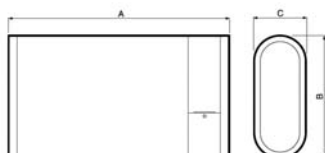

Rozmery ohrievača (mm)

Microsol VO

	A	B	C
Microsol 600 VO	463	258	109
Microsol 1000 VO	573	258	109
Microsol 1500 VO	723	258	109
Microsol 2000 VO	863	258	109

Microrapid VO

	A	B	C
Microrapid 600 VO (T)	433	258	109
Microrapid 1000 VO (T)	503	258	109
Microrapid 1500 VO (T)	573	258	109
Microrapid 2000 VO (T)	633	258	109