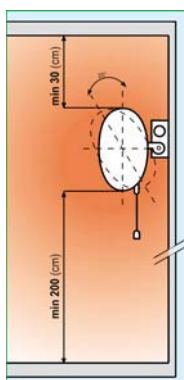

Rozmery ohrievača (mm)

	A	B	C
Thermologika	540	123	100

Priklady použitia

1. Možnosť montáže do miestností s vysokou relatívnou vlhkosťou.
2. Možnosť montáže nad vchodové dvere.

Jednoduchá montáž blízko stropu pomocou fixačnej súpravy. Ohrievač je možné nakloniť v uhle 22°.

Technické parametre

	Kód	El. napájanie V~50 Hz	El. príkon [W]	Prúd [A]	Výkonové stupne [W]	Krytie IP	Hmotnosť [kg]
Thermologika	70002	230	1800	7,8	600/1200/1800	X4	1,6

Všetky výkonové údaje sú overené nezávislou skúšobňou, čo potvrdzuje štítok kvality a osvedčenie IMQ. Výrobok je vyrobený s nasledujúcimi štandardami: EN 60335-2-30. Podlieha norme 2002/96/EC-WEEE.