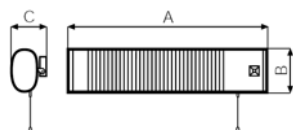

Rozmery ohrievača (mm)

	A	B	C
Thermologika	540	123	100

Priklady použitia

1. Možnosť montáže do miestností s vysokou relatívnou vlhkosťou.
2. Možnosť montáže nad vchodové dvere.

Jednoduchá montáž blízko stropu pomocou fixačnej súpravy. Ohrievač je možné nakloniť v uhle 22°.

Technické parametre

	Kód	El. napájanie V~50 Hz	El. príkon [W]	Prúd [A]	Výkonové stupne [W]	Krytie IP	Hmotnosť [kg]
Thermologika	70002	230	1800	7,8	600/1200/1800	X4	1,6

Všetky výkonové údaje sú overené nezávislou skúšobňou, čo potvrdzuje štítok kvality a osvedčenie IMQ. Výrobok je vyrobený s nasledujúcimi štandardami: EN 60335-2-30. Podlieha norme 2002/96/EC-WEEE.