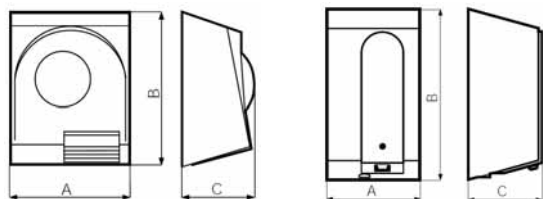

### SUŠIČE RÚK A DÁVKOVAČE MYDLA

- Výrobky pre hygienu vhodné do domácností a komerčných priestorov.
- Dva modely sušičov rúk ECODRY (automatický sušič rúk), ECODRY RED (manuálny sušič rúk) a jeden model dávkovača mydla ECOSOAP.
- Montáž na stenu.
- Dodávka obsahuje montážny kľúč pre špeciálne skrutky.
- Zariadenie nemusí byť uzemnené, má dvojitzú izoláciu.
- Sušiče rúk ECODRY, ECODRY RED:
  - Krytie IPX4 (ochrana proti striekajúcej vode).
- Dávkovač mydla ASD:
  - Krytie IP24 (ochrana proti vniknutiu pevných telies nad  $\varnothing 12,5$  mm a proti striekajúcej vode).
  - Jednoduché plnenie mydla do uzavretej nádržky zabraňujúcej jeho odparovaniu a zasychaniu.
  - Kryt so svetelným indikátorom pri nedostatku náplne mydla.
  - Peristaltický koncept na zabránenie úniku mydla.
  - Dodávka s odkvapovou miskou a montážnymi príchytkami.

#### Rozmery (mm)

ECODRY, ECODRY RED

ECOSOAP

	A	B	C
ECODRY	251	324	153
ECODRY RED	251	324	153
ECOSOAP	177	324	142